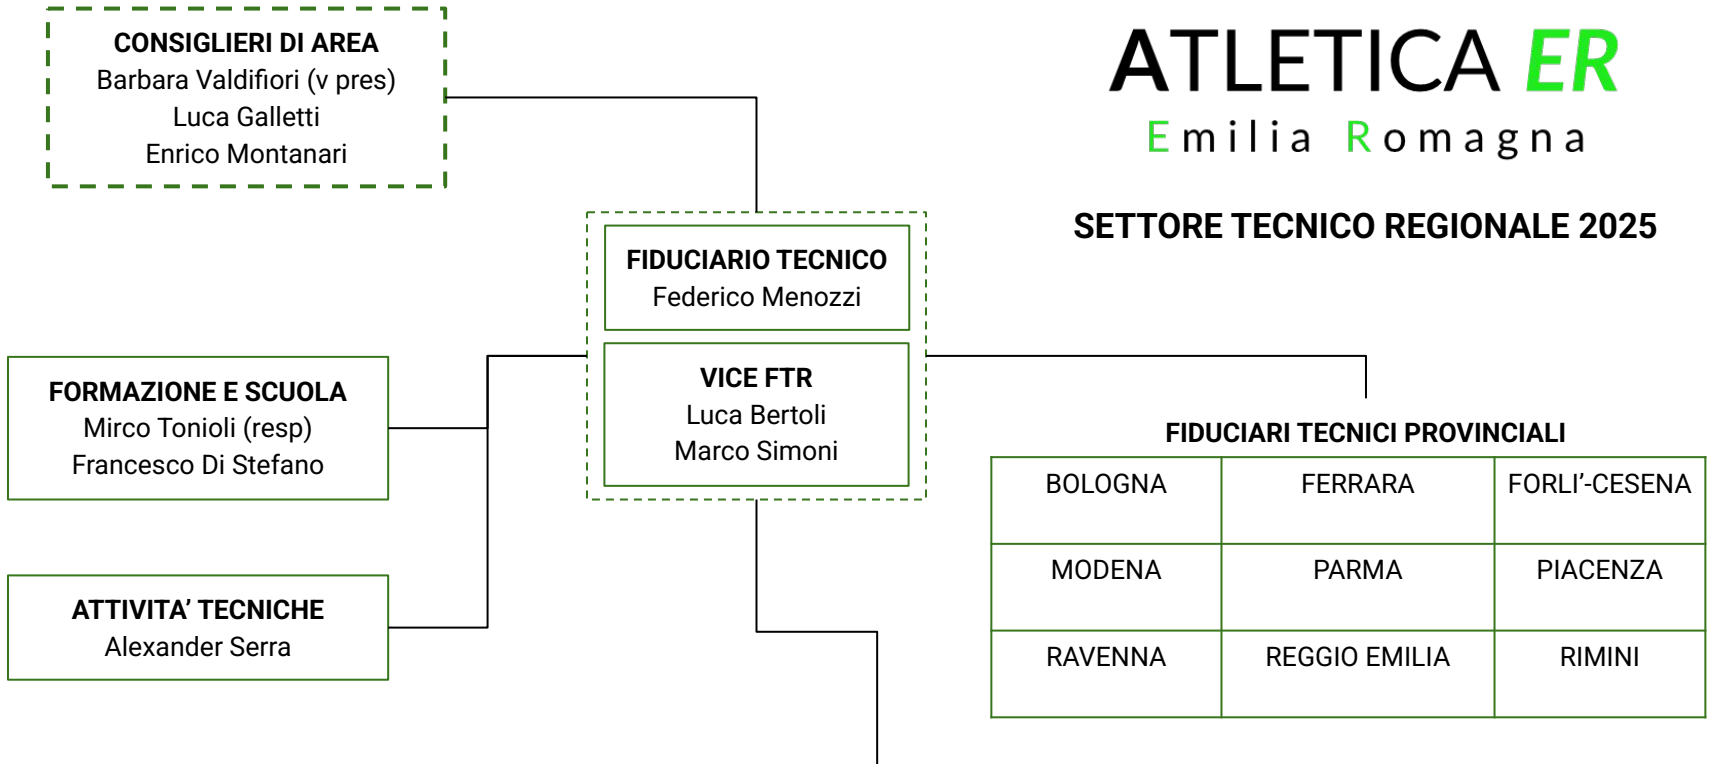

ATLETICA **ER**

Emilia Romagna

SETTORE TECNICO REGIONALE 2025

STAFF TECNICO REGIONALE

	Velocità e ostacoli	Mezzofondo	Marcia	Salti	Lanci e PM
REFERENTI DI SETTORE	Stefano Cometti Loredana Riccardi Simone Savoretti Mirco Tonioli	Tiberio Muracchini Alexander Serra Carlo Uberto	Luca Montoleone Patrice Terranova	Giuliano Corradi Marco Di Maggio Gabriele Obino Matteo Rubbiani	Luca Coscelli Alessandro Grassi Maurizio Stagni Emanuele Verni
COLLABORATORI	Marco Martinelli			Matteo Agnetti Riccardo Serra Ugo Taccarino	Silvia Casadei Alberto Cerisara Stefano Cucchi