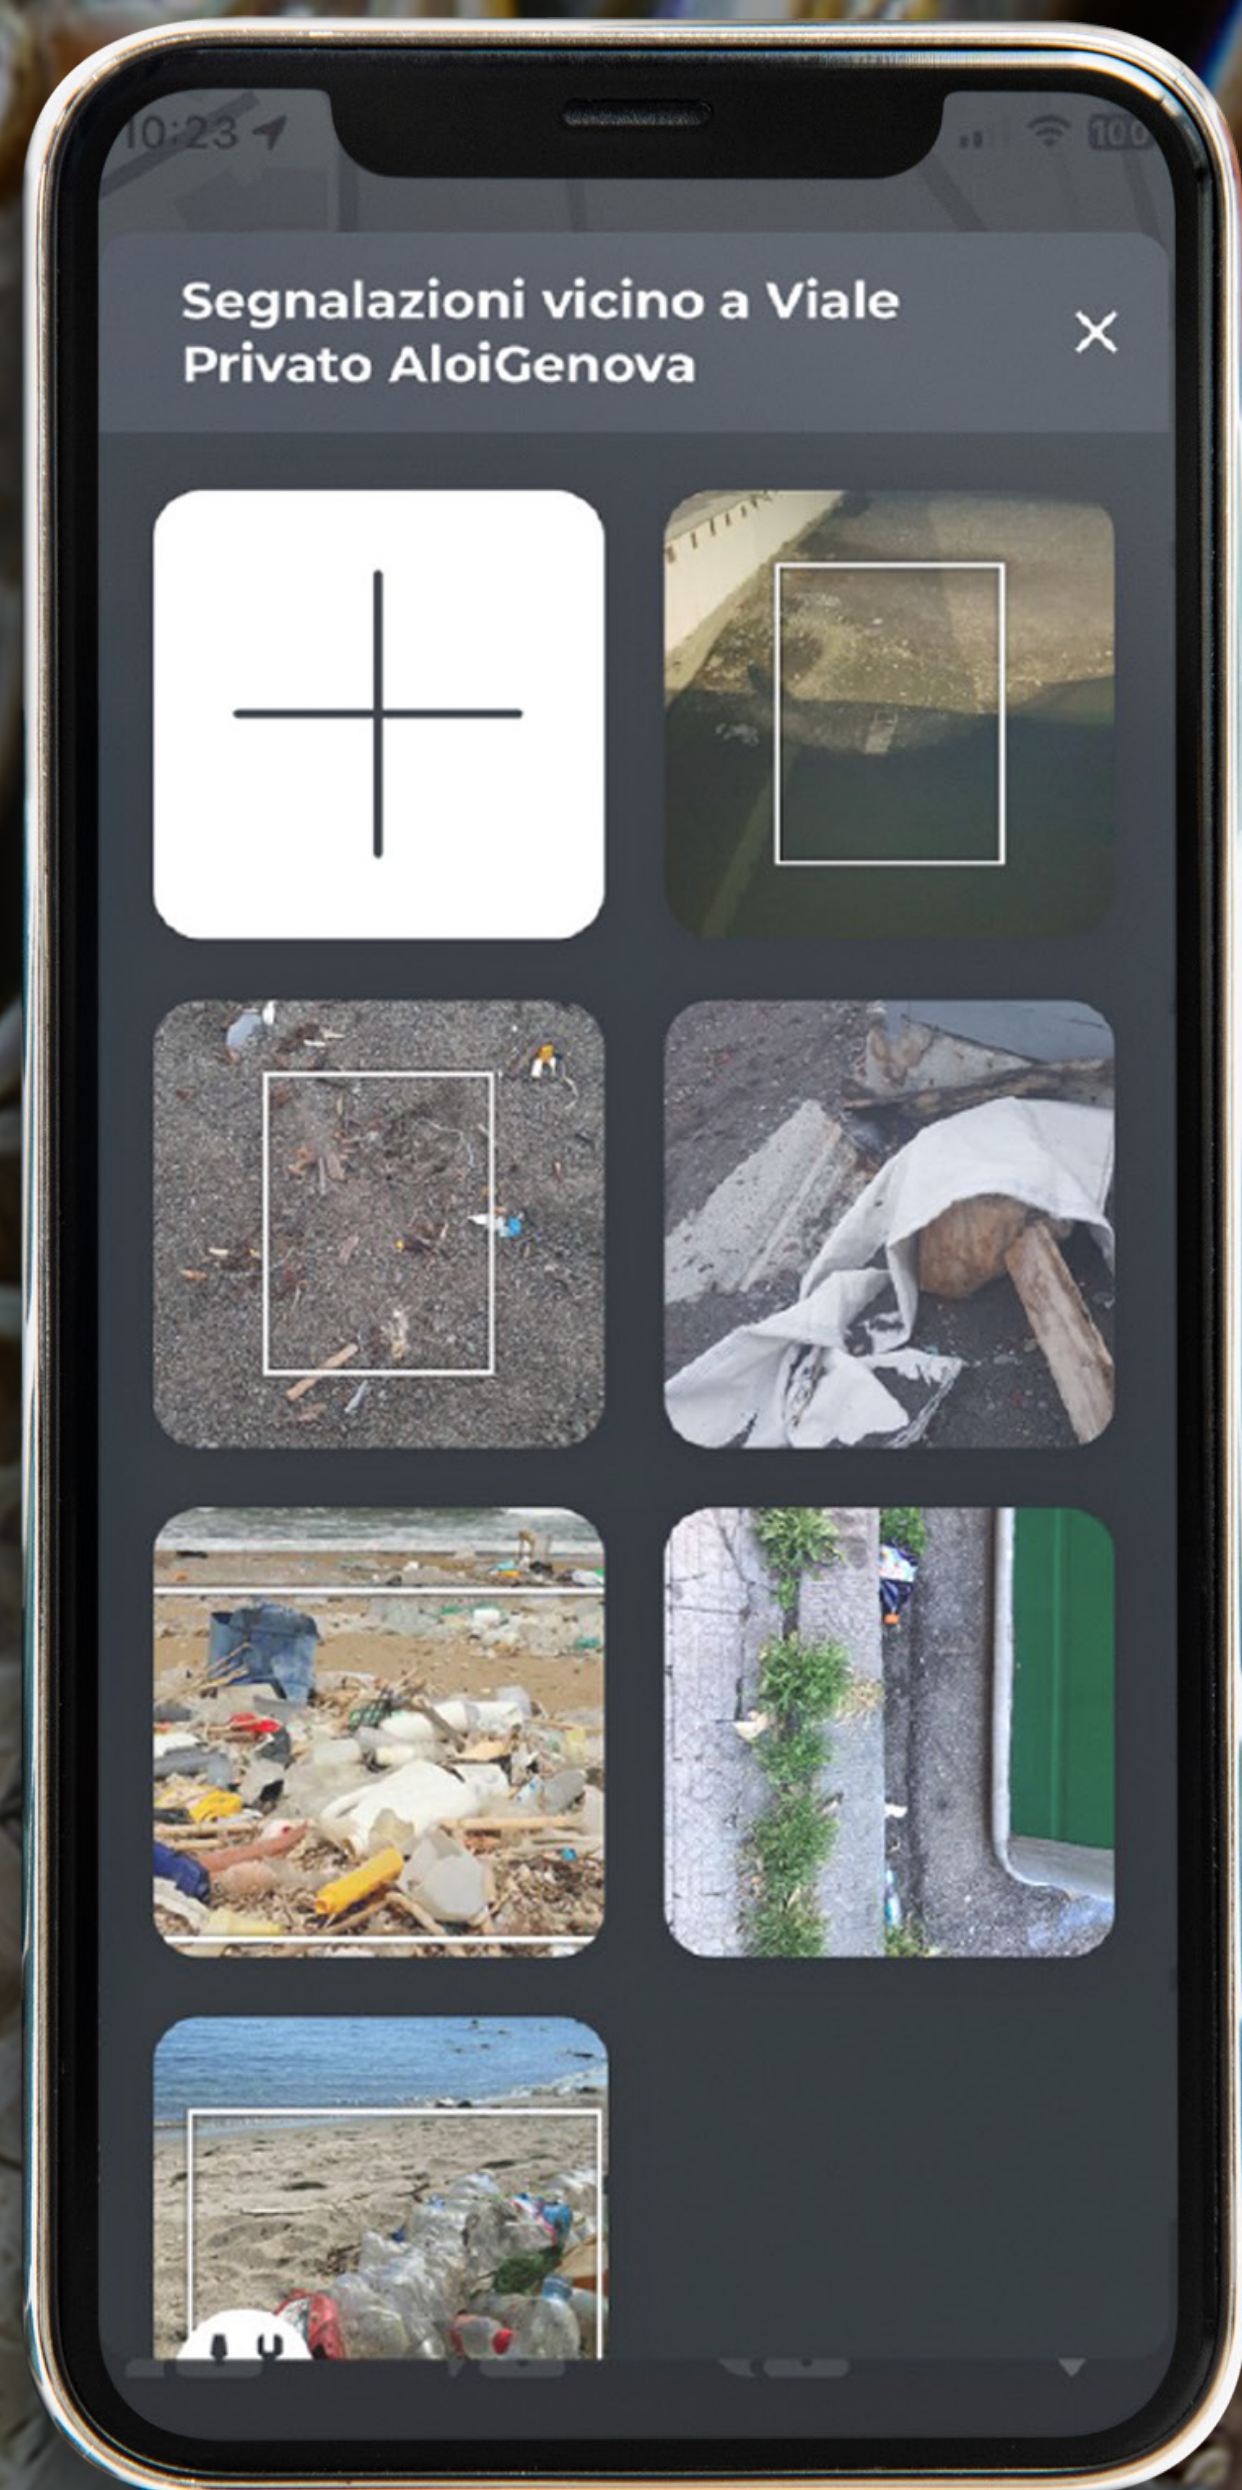

Pensi che ci sia una zona da pulire?

Scarica l'app CESP e invia una nuova segnalazione

Seleziona  e scatta la foto.
Conferma la foto e procedi →

Aiutaci a capire la gravità della segnalazione indicando i problemi principali e verifica che sia stata registrata.

10:25

DESCRIVI L'EVENTO

Descrivi l'evento che stai segnalando

Descrizione evento*

Richiede intervento di una squadra composta da almeno 5 componenti per un lavoro di circa un'ora

* Campo obbligatorio

q w e r t y u i o p
a s d f g h j k l
z x c v b n m
123 spazio invio

10:24

TIPO EVENTO

Di che tipo di evento si tratta?

- ? Presenza di rifiuti
- ? Rifiuti in plastica
- ? Scarico idrico anomalo
- ? Colorazioni anomale
- ? Altro

10:25

La segnalazione del guasto si è conclusa correttamente