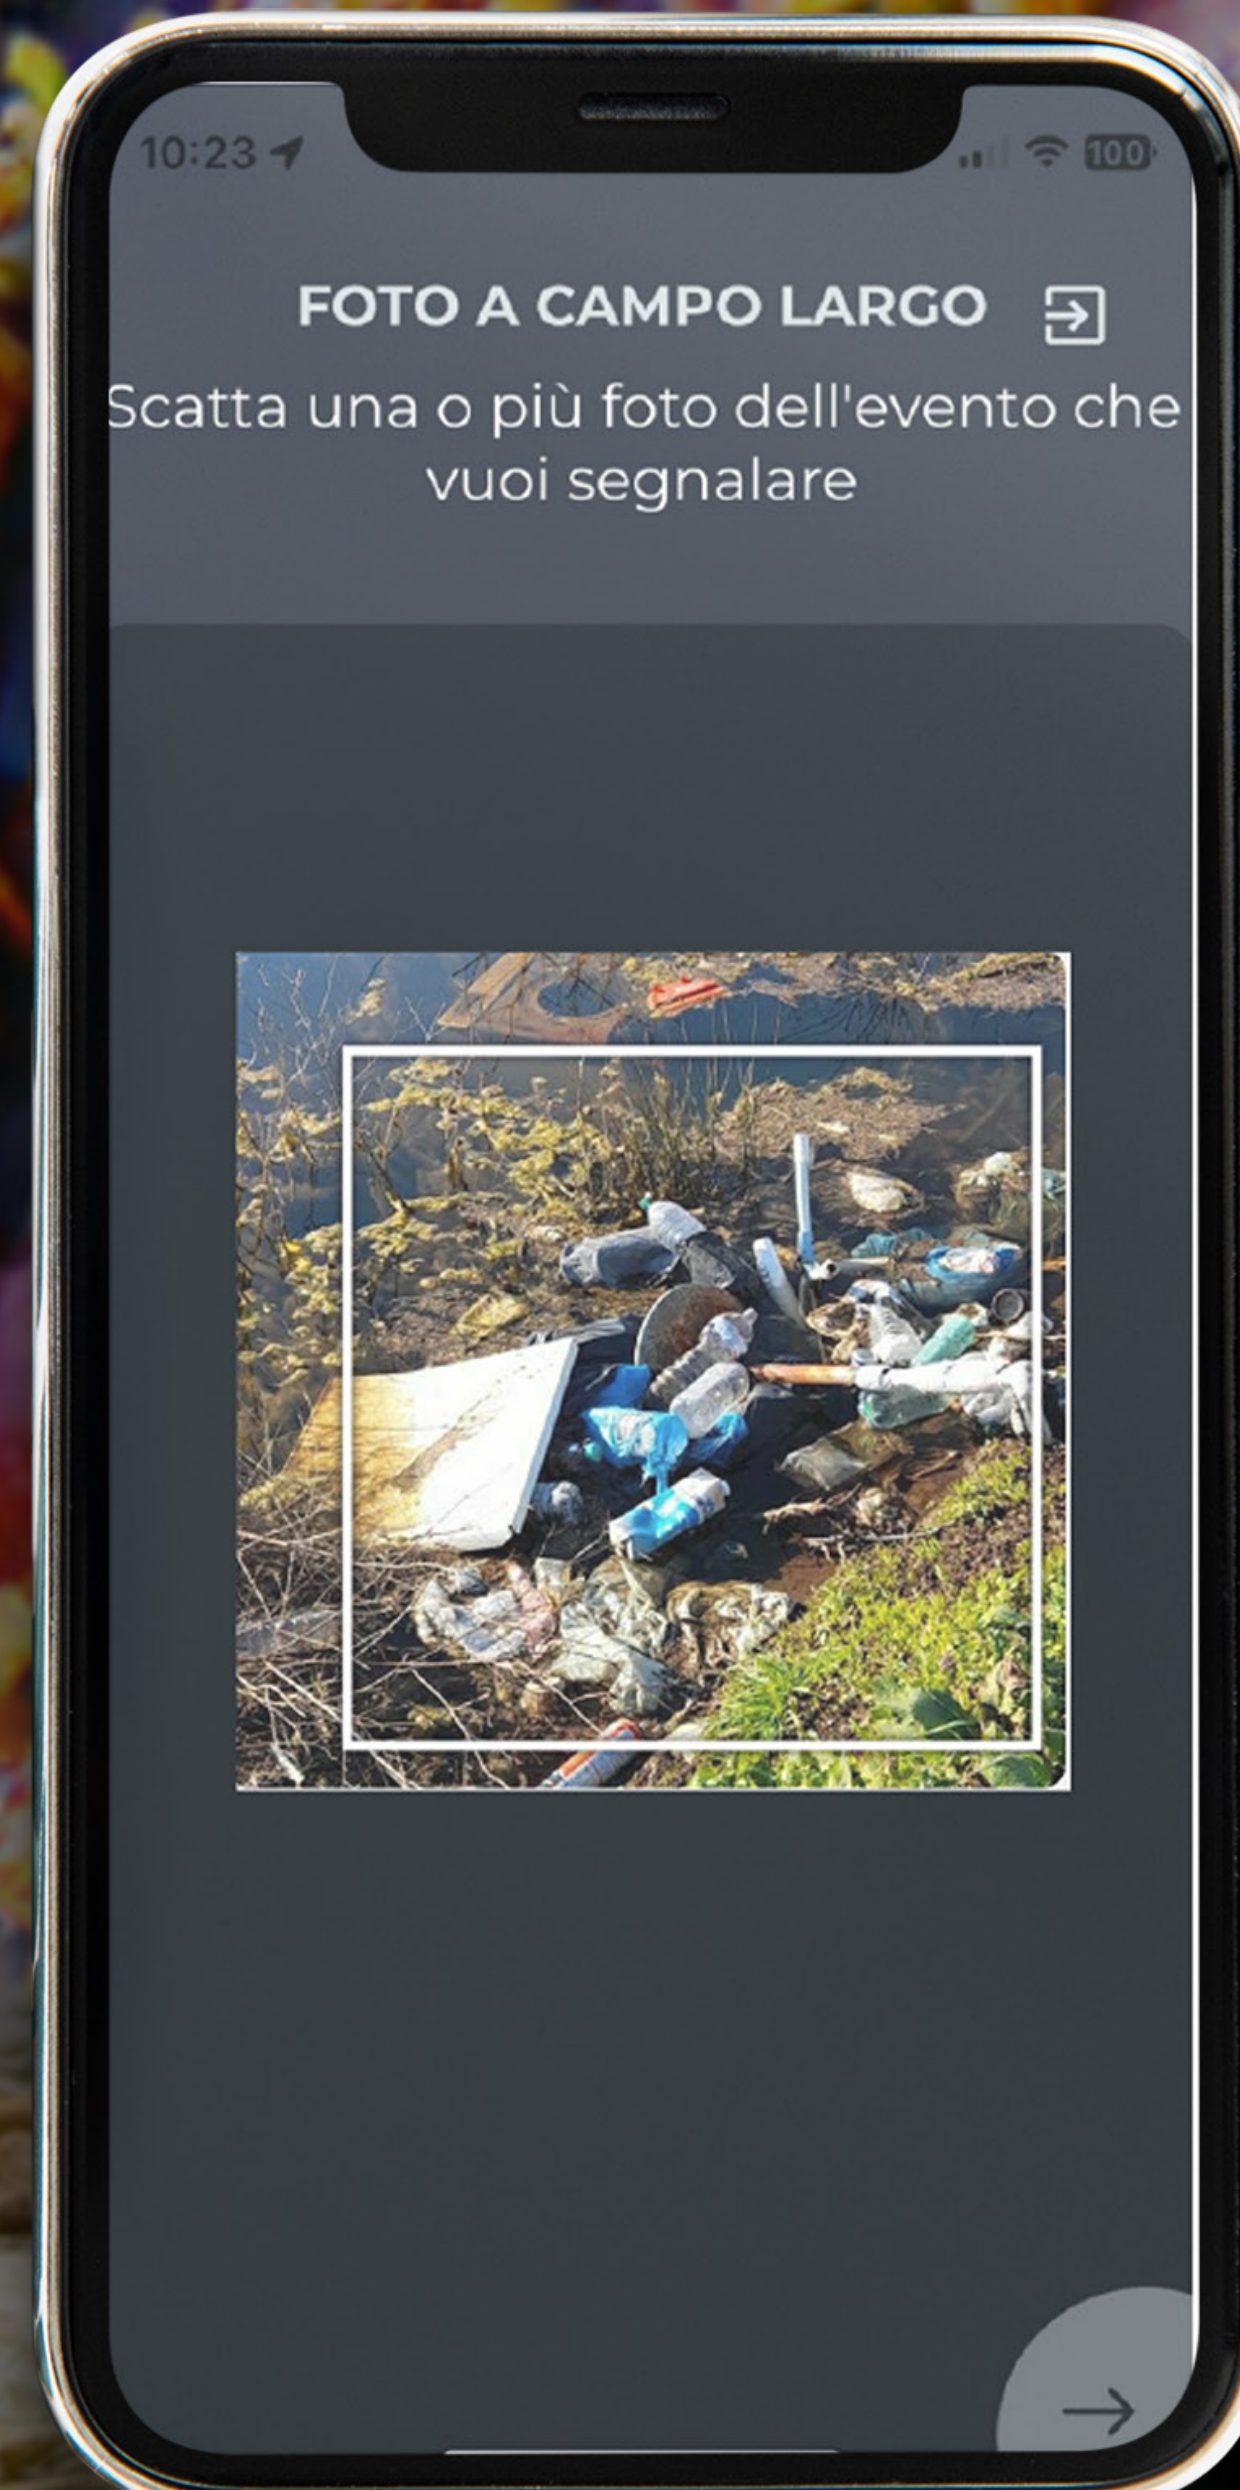

Pensi che ci sia una zona da pulire?

Scarica l'app CESP e invia una nuova segnalazione

Seleziona  e scatta la foto.
Conferma la foto e procedi →

Aiutaci a capire la gravità della segnalazione indicando i problemi principali e verifica che sia stata registrata.

10:25

DESCRIVI L'EVENTO

Descrivi l'evento che stai segnalando

Descrizione evento*

Richiede intervento di una squadra composta da almeno 5 componenti per un lavoro di circa un'ora

* Campo obbligatorio

q w e r t y u i o p
a s d f g h j k l
z x c v b n m
123 spazio invio