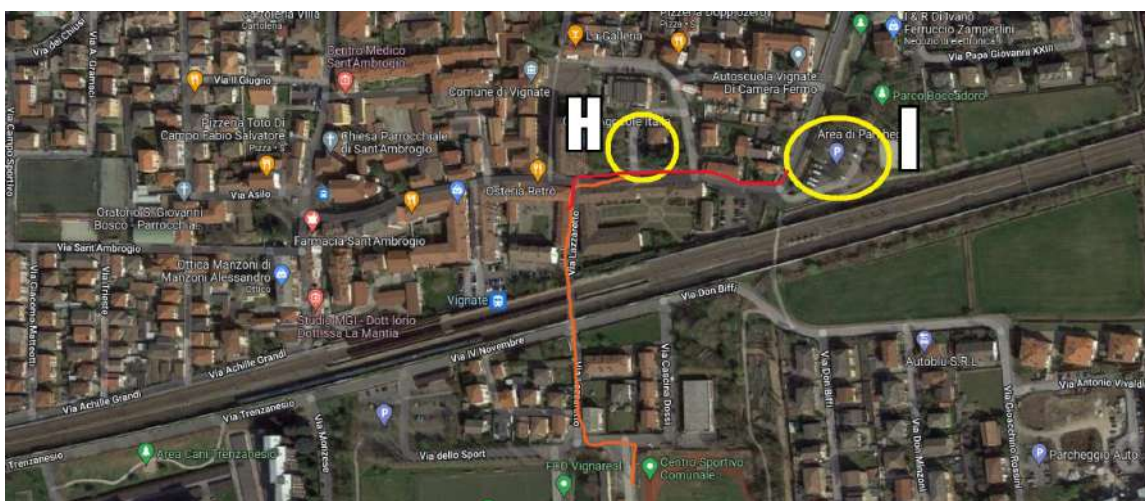

## 4 Miglio di Vignate – Memorial Tagliaferri - 5 Prova Club Miglio e 4 Prova Trofeo Cesare Brambilla Ragazzi/e

**Ingresso:** Centro Sportivo Comunale Via Cascina Dossi, 13

**Dove parcheggiare:** numerosi parcheggi gratuiti:

- ❑ **Parcheggio A:** lungo Via Raffaello Sanzio - cimitero di Vignate;
- ❑ **Parcheggio B:** lungo Via Michelangelo Buonarroti;
- ❑ **Parcheggio C** lungo Via Monzese e VIA Leonardo Da Vinci;
- ❑ **Parcheggio D:** Via 4 Novembre e Via dello Sport - zona Stazione lato centro sportivo;
- ❑ **Parcheggio E:** lungo Via Cascina Dossi;
- ❑ **Parcheggio F:** Via Pietro Mascagni;
- ❑ **Parcheggio G:** Via Rossini e Via Vivaldi;
- ❑ **Parcheggio H:** Via Vittorio Veneto (Zona Auditorium);
- ❑ **Parcheggio I:** Via Circonvallazione.

I vari percorsi colorati indicano un percorso pedonale per raggiungere il centro sportivo.