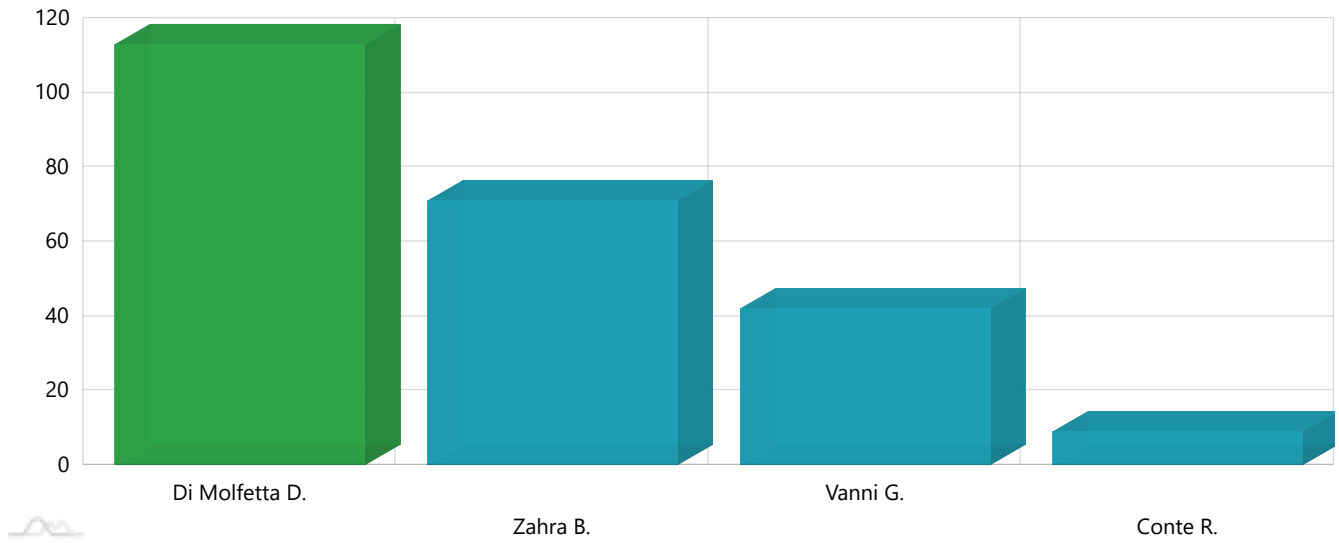

## CONSIGLIERI FEDERALI TECNICI

Candidato	Voti
<b><u>* Di Molfetta Domenico</u></b>	<b><u>113</u></b>
<b><u>* Zahra Bani</u></b>	<b><u>71</u></b>
Vanni Grazia Maria	42
Conte Renato	9
<b>Totale Voti Ammessi</b>	<b>Totale Voti Espresi</b>
247	239 voti
	<b>Schede Bianche</b>
	4 voti