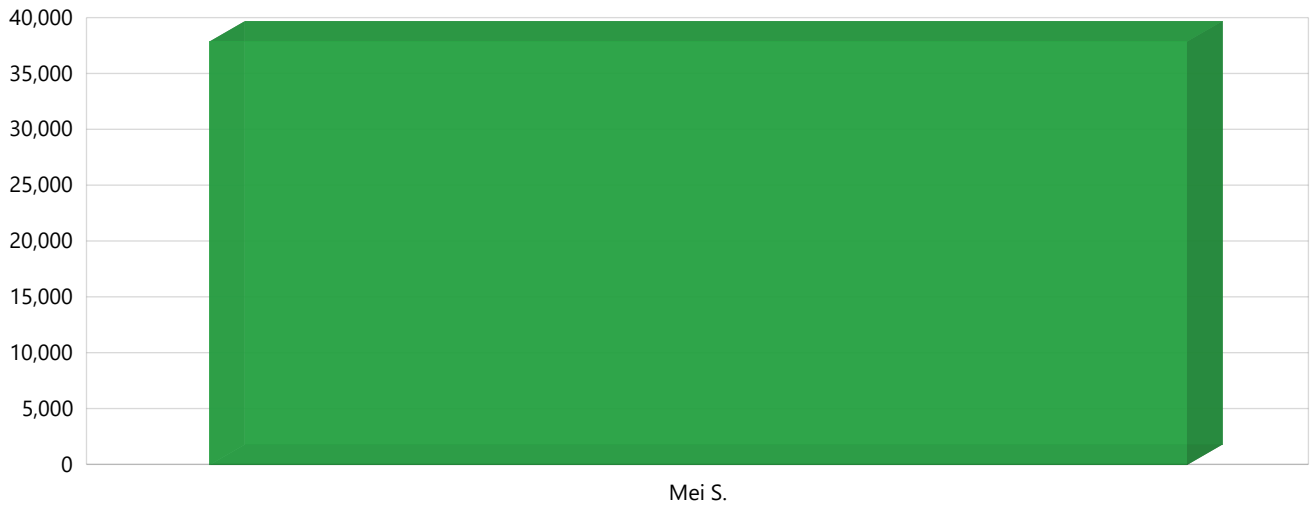

PRESIDENTE FEDERALE

Candidato

Voti

* Mei Stefano

36120

Totale Voti Ammessi

Totale Voti Espresi

Schede Bianche

49839

49265 voti

13145 voti