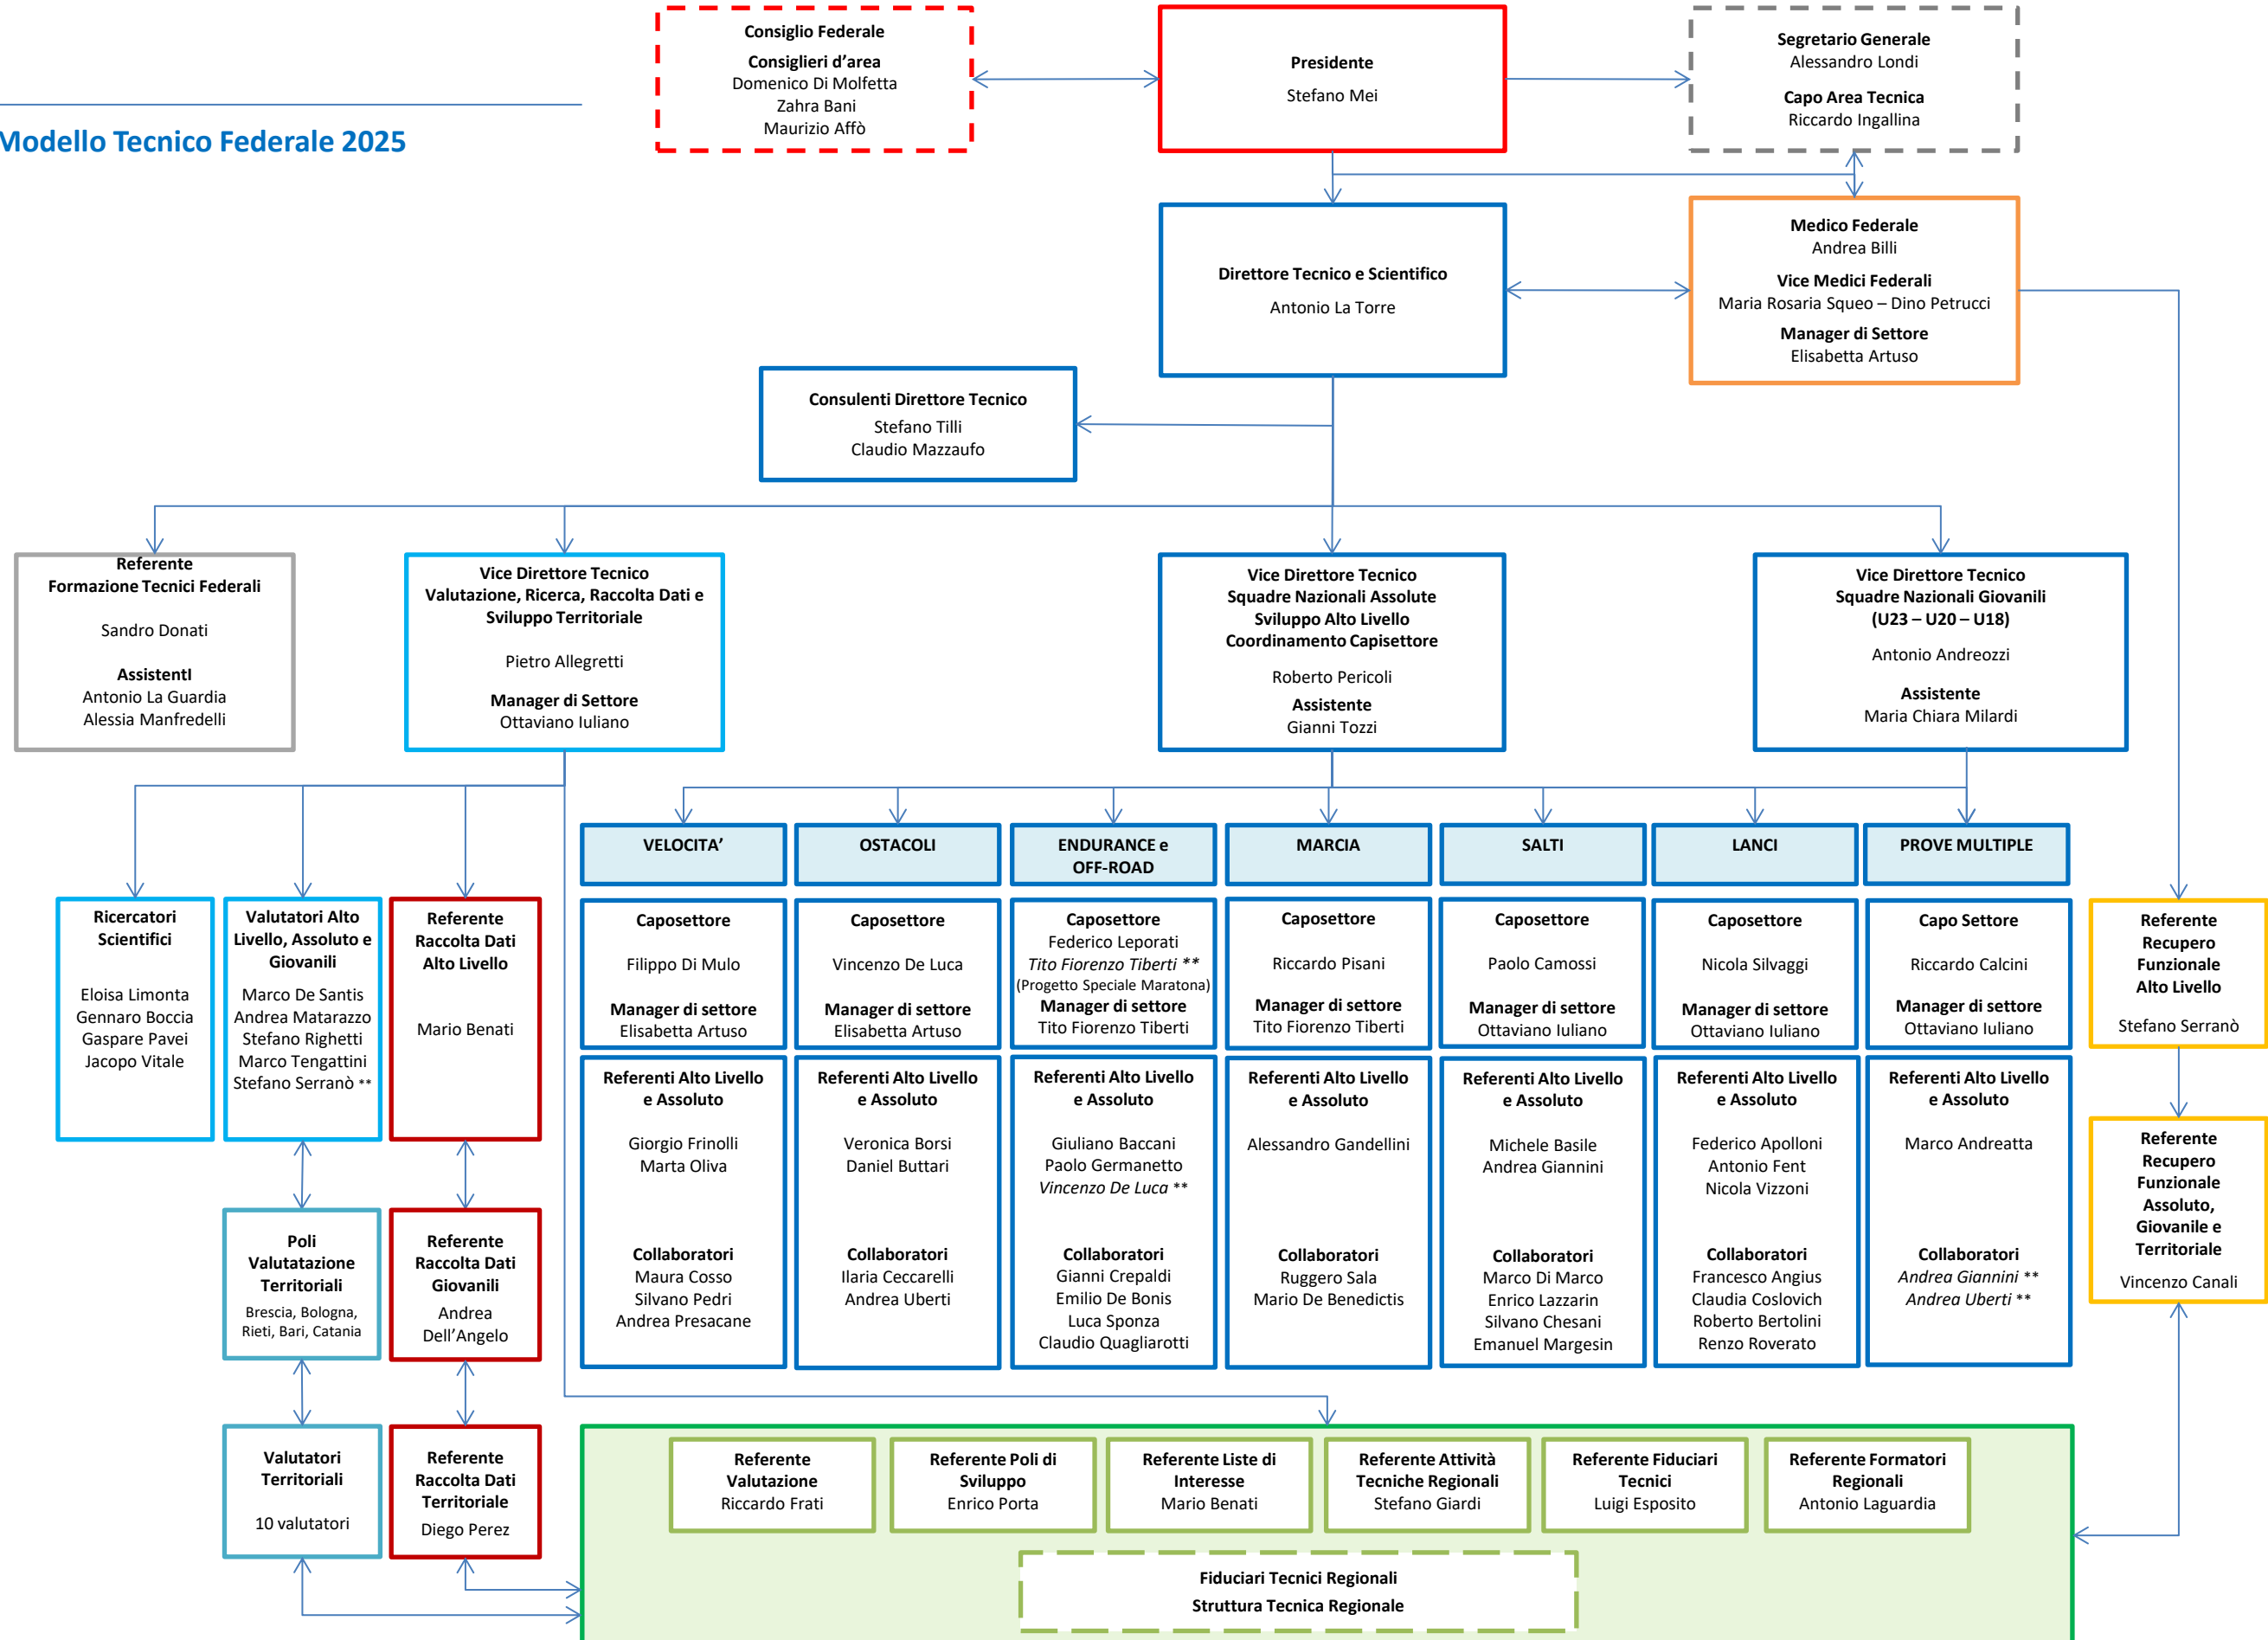

Modello Tecnico Federale 2025

* I tecnici AEC - Atleti Elite Club sono inclusi nei rispettivi settori di appartenenza
 ** Tecnici impegnati nei rispettivi settori, prestano collaborazione al settore